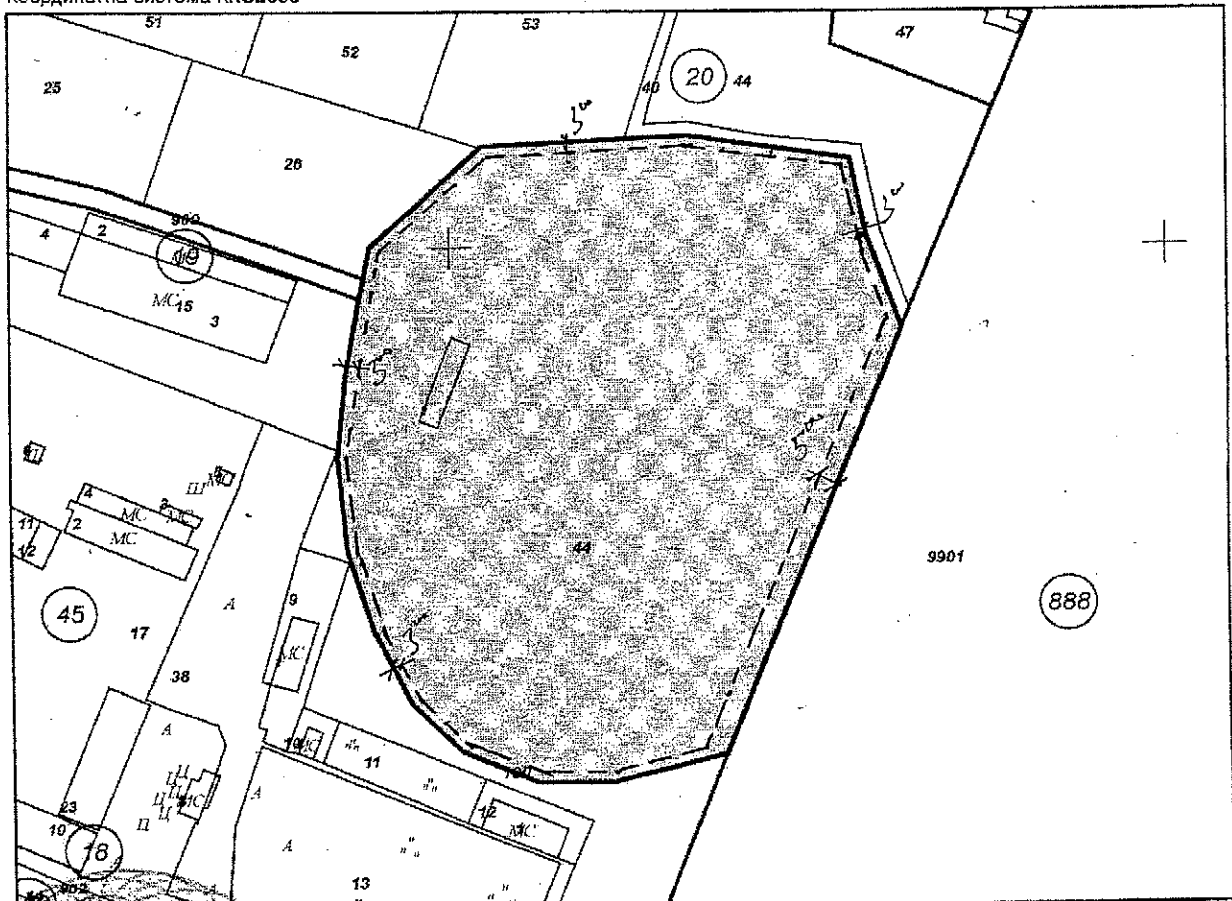

Площ: 22903 кв. м

Трайно предназначение на територията: Урбанизирана

Начин на трайно ползване: Спортно игрище

Координатна система ККС2005

М 1:2000

Предишен идентификатор: няма
Номер на предходен план: 000044